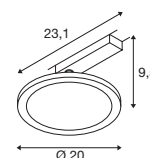

1004933 471

1004935 471

**PANEL TRACK**  
1 fase, rechthoekig

**NEW**

220 - 240 V ~ 50/60 Hz | 450 mA  
Systeemvermogen: 18 W  
Materiaal: polycarbonaat (PC) / staal

**PANEL TRACK**  
1 fase, rond

**NEW**

220 - 240 V ~ 50/60 Hz | 450 mA  
Systeemvermogen: 18 W  
Materiaal: polycarbonaat (PC) / staal