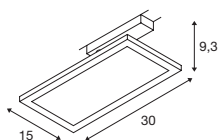

1004933 471

1004935 471

**PANEL TRACK**  
1 fase, rechthoekig

**NEW**

220 - 240 V ~ 50/60 Hz | 450 mA  
Systeemvermogen: 18 W  
Materiaal: polycarbonaat (PC) / staal

**PANEL TRACK**  
1 fase, rond

**NEW**

220 - 240 V ~ 50/60 Hz | 450 mA  
Systeemvermogen: 18 W  
Materiaal: polycarbonaat (PC) / staal